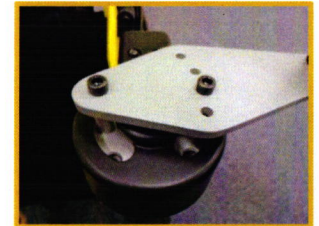

「COGYスモールサイズ (SS)」 新登場!!

自力で自由に動きたいを叶える足こぎ車いす「COGY」

「小児や低身長」の方にも

ご利用いただける可能性が広がりました

～ スモールサイズ 5つの特長 ～

充実の標準装備 !!

1. 折りたたみ式補助ハンドル

介助者が安心してハンドル操作できる折りたたみ式補助ハンドルを採用

使用可能状態

折り畳んだ状態

3. ハンドル位置変更可能ステー

腕の長さに合わせてハンドル位置調整が4段階で可能

2. デファレンシャルギア

左右回転を均一にするためデファレンシャルギアを採用

4. オリジナルひじかけ

体幹保持を効率的に行うためせり上がり部分に指が掛けやすいひじかけを採用

(商品コード)

イタリアンレッド : PR000008
ソリッドイエロー : PR000009

TAISコード 申請予定
希望小売価格 : 398,000円 (非課税)

5. プッシュロッド式ペダル

片手で簡単に取り外し可能

スモールサイズ(SS)	仕様諸元
全長×全高×全幅	890×670×530 [単位:mm] *全高670mm 補助ハンドル含まません
タイヤサイズ: 前輪/後輪	前輪14インチ/後輪8インチ
重量	12.6kg
適応身長	約 100cm～