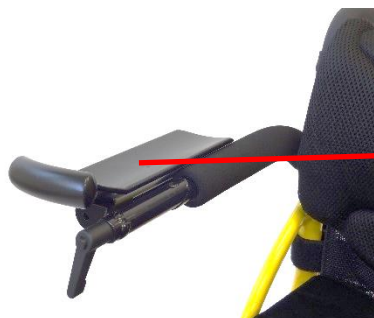

### 3、ワンプッシュ式ペダル

ロック部分の留め具を無くすことで、移乗時のひっかけを 방지、スムーズなペダルの装着が可能

#### 4、アームレスト

腕の脱落防止のため専用肘掛を採用  
(左右取り替え可能)