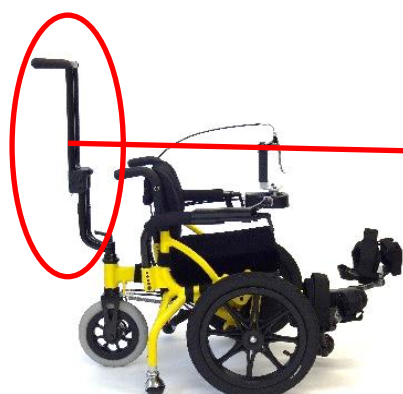

標準装備 製品詳細 (主要写真と解説)

1、折り畳み式補助ハンドル